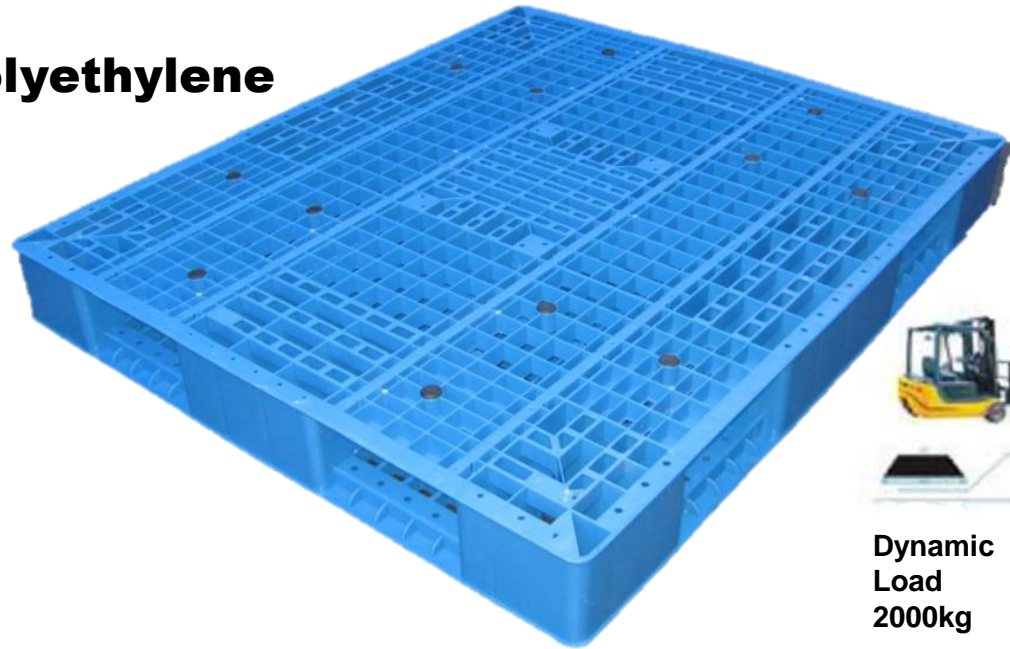

SHD1210PP - SUPER HEAVY DUTY PALLET

- **Virgin-High Density Polyethylene**
- **Reversible**
- **Steel Reinforced**

Dynamic Load	Static Load	Racking Load
2000kg	6000kg	1500kg

DIMENSIONS (LxWxH)	DYNAMIC LOAD	STATIC LOAD	RACKING LOAD	COLOUR
1200 x 1000 x 150 MM	2000KG	6000KG	1500KG	BLUE