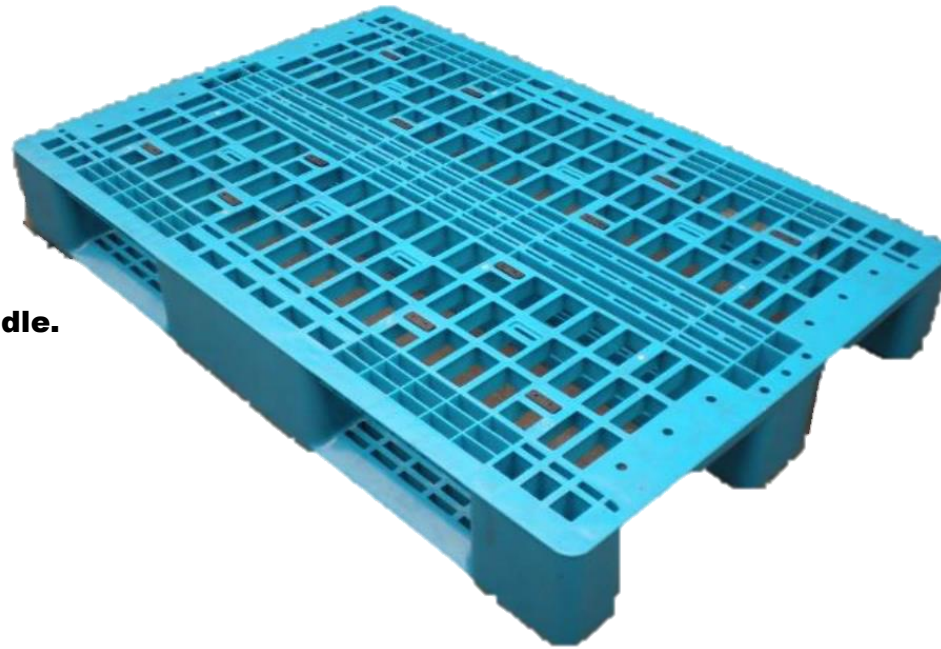

EURO PALLET- HEAVY DUTY

- **Virgin HDPE.**
- **Safe and easy to handle.**
- **Easy to clean.**

Dynamic Load	Static Load	Racking Load
1000kg	3000kg	500kg

SIZE	DYNAMIC LOAD	STATIC LOAD	RACKING LOAD	COLOUR
1200 x 800 x 150 MM	1000KG	3000KG	500KG	BLUE