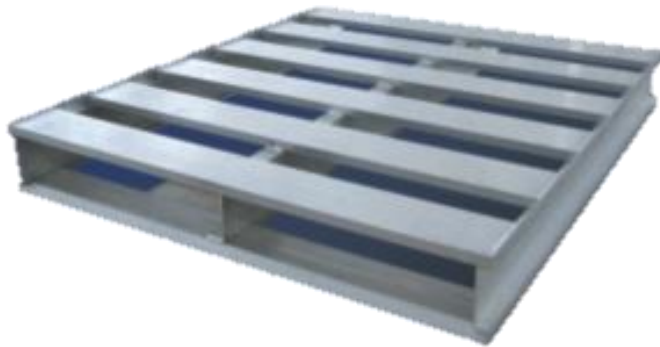

## ZWSJ-1210 ALUMINIUM PALLET

MODEL	ZWSJ-1210
SIZE	1000 x 1200 x 150mm
DYNAMIC LOAD	2000KG
STATIC LOAD	4000KG
FINISH	MILL FINISH